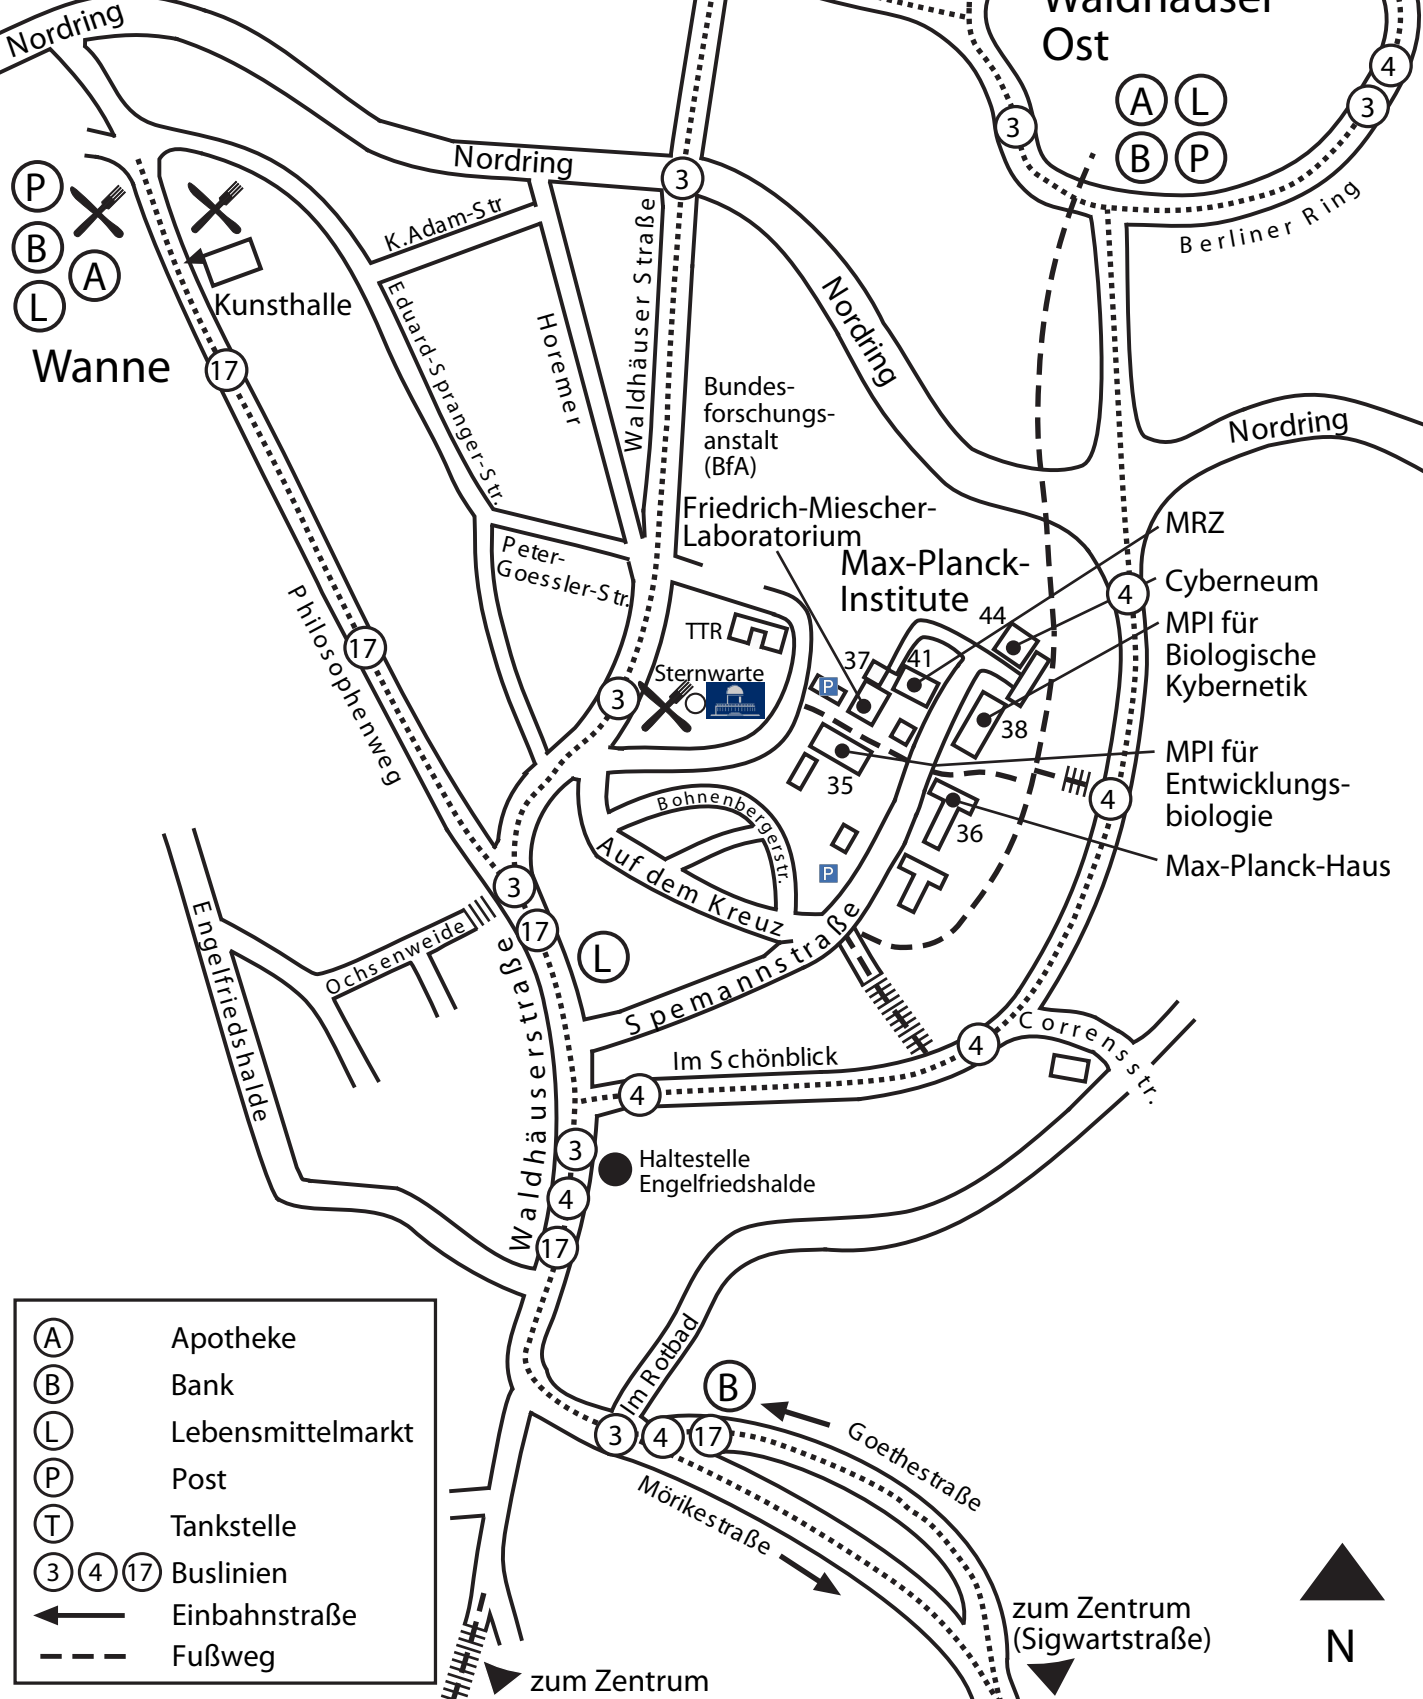

# Max-Planck-Institute Map D

Bebenhausen  
Durchfahrt ist am  
Sonntag und von  
Nov.-März gesperrt

Morgenstelle  
Kliniken  
Naturwiss. Institute  
der Universität

Waldhausen

Waldhäuser  
Ost

- (A) Apotheke
- (B) Bank
- (L) Lebensmittelmarkt
- (P) Post
- (T) Tankstelle
- (3) (4) (17) Buslinien
- ← Einbahnstraße
- - - Fußweg

zum Zentrum  
(Sigwartstraße)